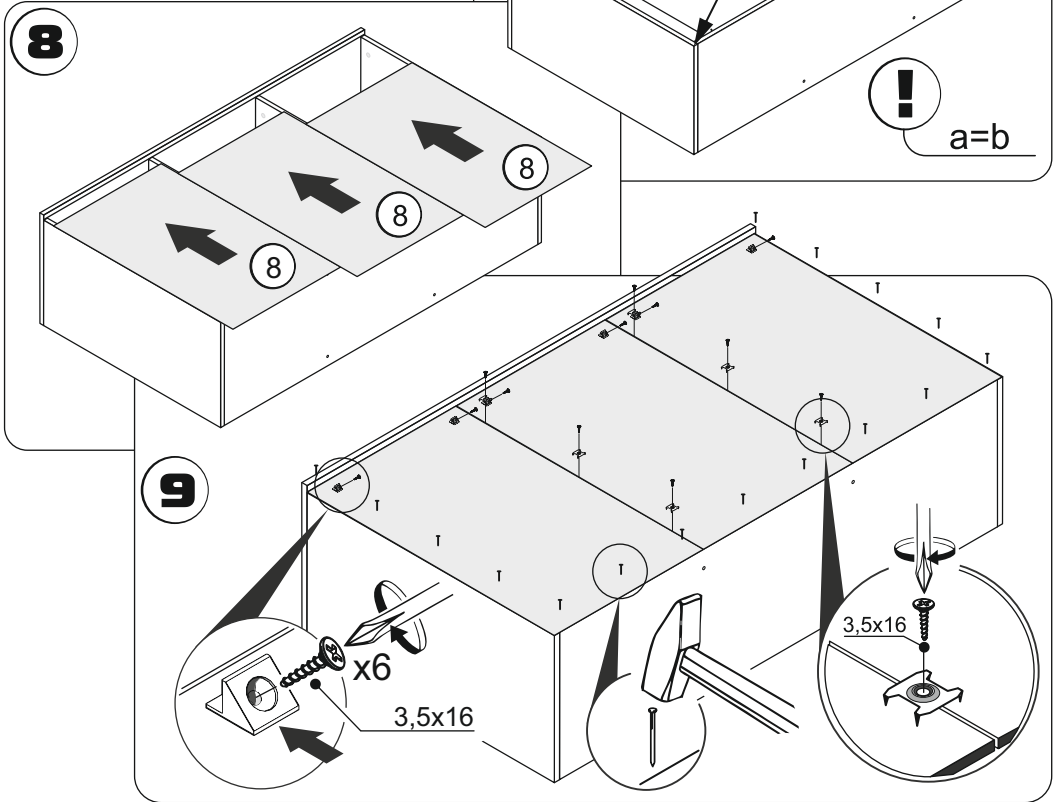

**System LAZIO**  
**Dresser 2d4dr**

**Система ЛАЦИО**  
**Комод 2д4яш**

↔ 1442 ↗ 446 ↕ 830

Nº	↔	↗	S	x	Nº→...
----	---	---	---	---	--------

1	795	410	16	x1	1
2	795	410	16	x1	1
3	1442	430	16	x1	1
4	1408	410	16	x1	1
5	779	410	16	x1	1
6	779	410	16	x1	1
7	454	405	16	x2	1
8	798	477	16	x3	2
9	805	476	16	x2	2
10	408	120	16	x4	1
11	400	120	16	x4	1
12	418	120	16	x4	1
13	476	394	4	x4	1
14	199	476	16	x4	2