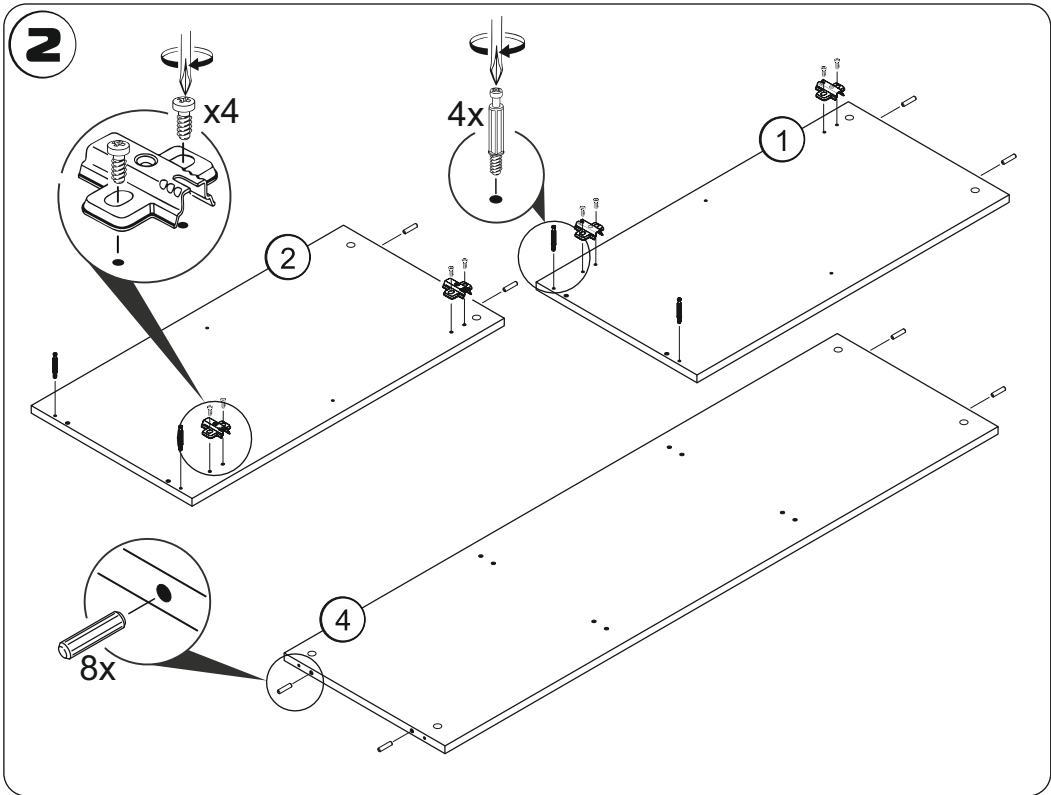

**System LAZIO**  
**Dresser 2d4dr**

**Система ЛАЦИО**  
**Комод 2д4яш**

↔ 1442 ↗ 446 ↕ 830

Nº	↔	↗	S	x	Nº→...
----	---	---	---	---	--------

1	795	410	16	x1	1
2	795	410	16	x1	1
3	1442	430	16	x1	1
4	1408	410	16	x1	1
5	779	410	16	x1	1
6	779	410	16	x1	1
7	454	405	16	x2	1
8	798	477	16	x3	2
9	805	476	16	x2	2
10	408	120	16	x4	1
11	400	120	16	x4	1
12	418	120	16	x4	1
13	476	394	4	x4	1
14	199	476	16	x4	2