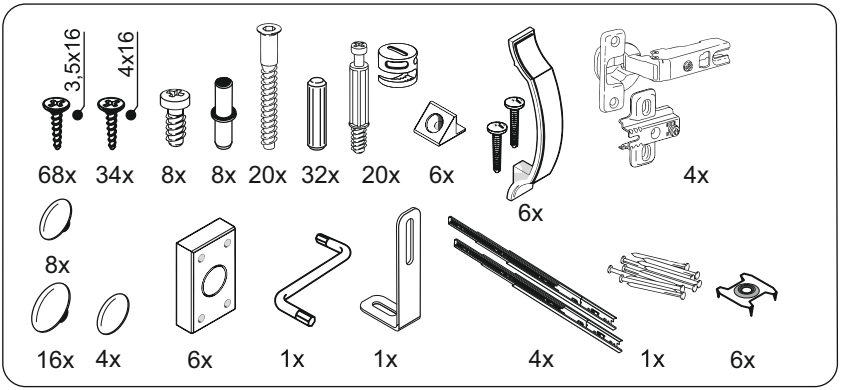

**System LAZIO**  
**Dresser 2d4dr**

**Система ЛАЦИО**  
**Комод 2д4яш**

↔ 1442 ↗ 446 ↕ 830

Nº	↔	↗	S	x	Nº→...
----	---	---	---	---	--------

1	795	410	16	x1	1
2	795	410	16	x1	1
3	1442	430	16	x1	1
4	1408	410	16	x1	1
5	779	410	16	x1	1
6	779	410	16	x1	1
7	454	405	16	x2	1
8	798	477	16	x3	2
9	805	476	16	x2	2
10	408	120	16	x4	1
11	400	120	16	x4	1
12	418	120	16	x4	1
13	476	394	4	x4	1
14	199	476	16	x4	2

13

14

15

16

17

18

19

20